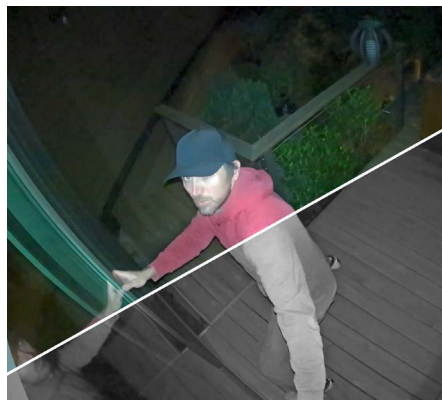

Arlo Ultra 2 Spotlight Camera

Onze nauwkeurigste beveiligingscamera met 4x meer details

Arlo Ultra 2 biedt u de kracht van precisie voor ultieme veiligheid. De camera legt 4x meer details* vast, zodat u zonder kwaliteitsverlies 12x kunt inzoomen op belangrijke kenmerken om een verdachte situatie te identificeren, zelfs 's nachts. En als de camera een indringer detecteert, activeert u de geavanceerde beveiligingsfuncties, waaronder een ingebouwde sirene en tweewegaudio met geavanceerde ruisonderdrukking, om de ongewenste gast af te schrikken. 100% draadloos voor eenvoudige installatie.

4K-video met HDR

Zoom in tot 12x voor scherpe details met de geavanceerde 4K- en HDR-beeldkwaliteitstechnologie van Arlo Ultra.

Verbeterd nachtzicht

Met nachtzicht in kleur kunt u belangrijke details zelfs in het donker zien. Schrik ongewenste gasten af met De bewegingsgeactiveerde spot van Arlo Ultra.

Diagonaal weergaveveld van 180 graden

Zie meer met een lens met een grotere beeldhoek en automatische kwaliteitscorrectie die het fisheye-effect vermindert.

Arlo Ultra 2 Spotlight Camera

4K UHD draadloze beveiliging