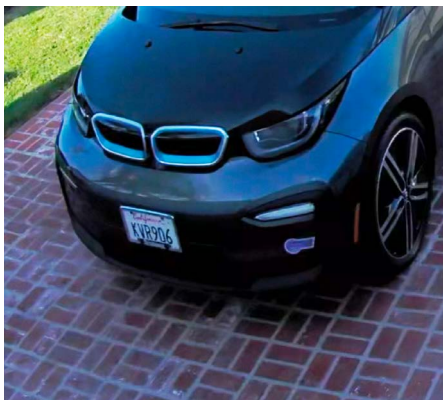

Arlo Ultra 2 Spotlight Camera

Onze nauwkeurigste beveiligingscamera met 4x meer details

Arlo Ultra 2 biedt u de kracht van precisie voor ultieme veiligheid. De camera legt 4x meer details* vast, zodat u zonder kwaliteitsverlies 12x kunt inzoomen op belangrijke kenmerken om een verdachte situatie te identificeren, zelfs 's nachts. En als de camera een indringer detecteert, activeert u de geavanceerde beveiligingsfuncties, waaronder een ingebouwde sirene en tweewegaudio met geavanceerde ruisonderdrukking, om de ongewenste gast af te schrikken. 100% draadloos voor eenvoudige installatie.

4K-video met HDR

Zoom in tot 12x voor scherpe details met de geavanceerde 4K- en HDR-beeldkwaliteitstechnologie van Arlo Ultra.

Verbeterd nachtzicht

Met nachtzicht in kleur kunt u belangrijke details zelfs in het donker zien. Schrik ongewenste gasten af met De bewegingsgeactiveerde spot van Arlo Ultra.

Diagonaal weergaveveld van 180 graden

Zie meer met een lens met een grotere beeldhoek en automatische kwaliteitscorrectie die het fisheye-effect vermindert.

Arlo Ultra 2 Spotlight Camera

4K UHD draadloze beveiliging