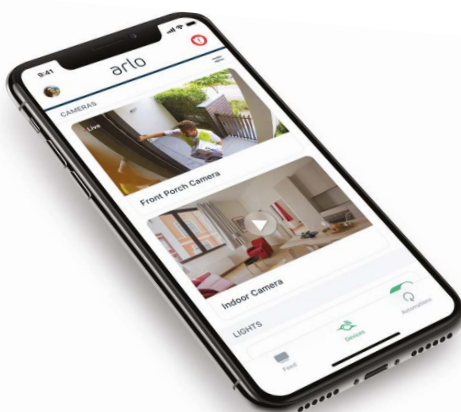

Arlo Ultra 2 Spotlight Camera

4K UHD draadloze beveiliging

Vereisten

- Snelle internetverbinding met 2,4 GHz Wi-Fi
- Beschikbare ethernetpoort op de router

Certificeringen

- FCC, IC, CE

Afmetingen en gewicht

- SmartHub:
  - 6.02 x 5.5 x 2 in (153 x 140 x 524 mm)
  - .66lb (300g)
- Camera:
  - 3.5 x 2.0 x 3.0 in (89 x 52 x 78.4 mm)
  - .72lb (331g)

Wat zit er in de doos

- Micro-USB-kabel
- Netvoedingsadapter
- Wandbevestigingen en schroefkit
- Beknopte handleiding

Camera

- Resolutie: tot 4K (3840 x 2160)
- Formaat: H.264 and H.265
- High Dynamic Range (HDR)
- Gezichtsveld: 180°
- Nachtzicht:
  - Verlicht tot 8 meter
  - Dubbele 850 mm LED's*
- Audio: luidspreker en twee microfoons
- Frequentie
  - 2.4Hz / 5GHz
- Bereik: zichtlijn tot 100 meter
- Instelbare geluidsdetectie
- Oplaadbare batterij en netvoedingsoptie
- Die Akkulaufzeit ist abhängig von den Einstellungen, der Nutzung und der Temperatur
- Weerbestendig: bedrijfstemperatuur
  - 4° F to 113° F (-20° C to 45° C)
- Verbeterd bereik (Ultra 2)

SmartHub

- Wifi
  - 2.4 GHz/5GHz
  - Bereik: zichtlijn tot 100 meter
- ArloRF gereed
- Micro SD-sleuf voor lokale opslag
- Ethernet-interfacepoort
- Statuslamp
- IP-configuratie DHCP
- Interne antenne

Garantie

- www.arlo.com/warranty

Slimme beveiliging

Met Arlo SMART-beveiliging kunt u met de Ultra 2 Spotlight-camera de beveiliging van uw huis controleren en bewaken. Dankzij de verbeterde detectiefuncties die worden aangedreven door kunstmatige intelligentie, worden mensen effectief onderscheiden van huisdieren, zodat u kunt kiezen wat de camera in de gaten houdt. En u kunt elke activiteit 30 dagen veilig in 4K in de cloud opslaan. Upgrade uw abonnement naar voortdurend video opnemen (CVR) om van uw camera een CCTV-systeem voor thuis te maken.

Arlo Smart service not available in certain countries. See www.Arlo.com/ArloSmart for details.

*e911 feature available for U.S. subscribers only.

This product comes with a limited warranty that is valid only if purchased from an Arlo authorized reseller.

©2020 Arlo Technologies, Inc. Arlo, Arlo logo, and Every Angle Covered are trademarks of Arlo Technologies, Inc.

Any other trademarks herein are for reference purposes only.

Arlo Technologies, Inc. 2200 Faraday Ave. STE. 150 Carlsbad, CA 92008 USA, www.arlo.com